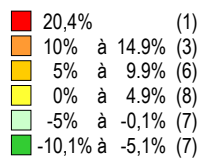

# Variation de la population totale Grand Plateau, 1991-2001

Variation de la population de 1991 à 2001

Montréal : 2.2%  
 Grand Plateau : 1.2%  
 Plateau Mont-Royal : 4.7%  
 Jeanne-Mance : -2%  
 Laurier : 0.5%  
 Mile-End : 1.4%