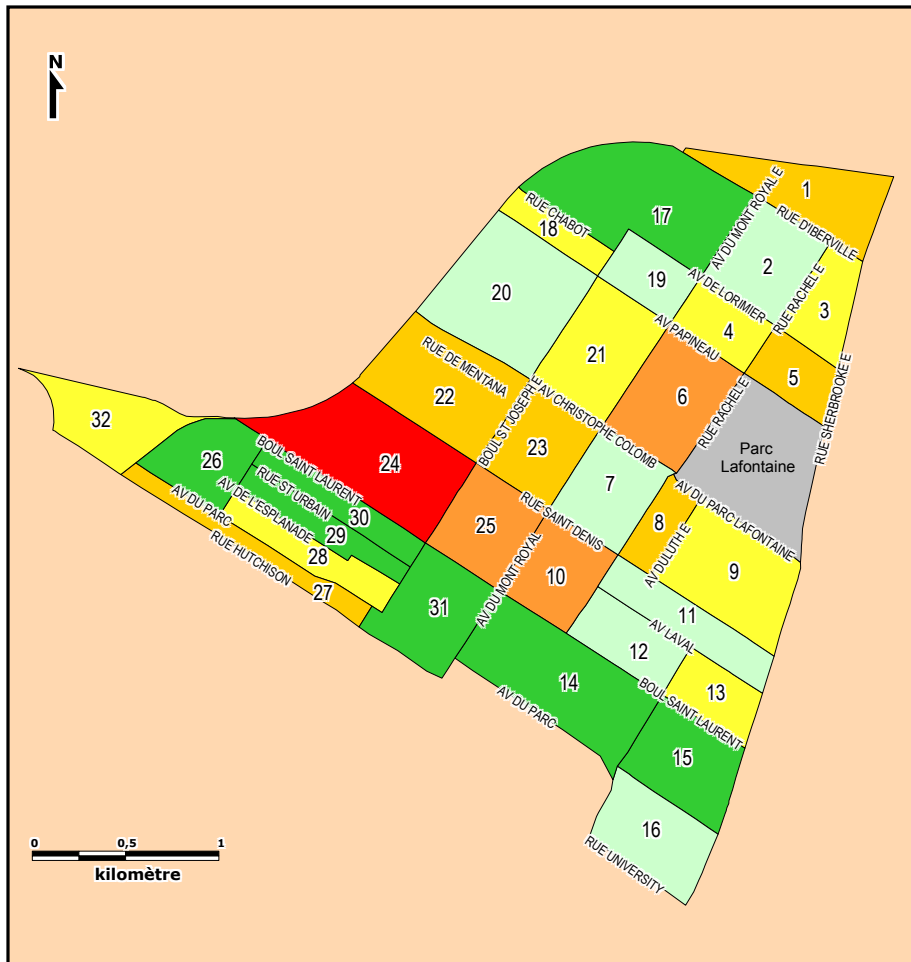

# Variation de la population totale Grand Plateau, 1991-2001

Variation de la population de 1991 à 2001

Montréal : 2.2%  
 Grand Plateau : 1.2%  
 Plateau Mont-Royal : 4.7%  
 Jeanne-Mance : -2%  
 Laurier : 0.5%  
 Mile-End : 1.4%

Source : Statistique Canada 1991-2001  
 Réalisé le 8 juillet 2004

infocité

La population, 1991-2001

	1	2	3	4	5	6	7	8	9	Plateau Mont-Royal	10	11	12	13	14	15	16	Jeanne-Mance
Population de 2001	875	3695	2485	1240	3320	5160	3055	1655	27220	5735	3035	2495	2890	2595	3110	4715	6440	25280
Population de 1991	810	3715	2405	1230	3120	4665	3070	1515	26010	5480	2750	2520	2910	2565	3440	5085	6515	25785
1991-2001	65 (8,0%)	-20 (-0,5%)	80 (3,3%)	10 (0,8%)	200 (6,4%)	495 (10,6%)	-15 (-0,5%)	140 (9,2%)	1210 (4,7%)	255 (4,7%)	285 (10,4%)	-25 (-1,0%)	-20 (-0,7%)	30 (1,2%)	-330 (-9,6%)	-370 (-7,3%)	-75 (-1,2%)	-505 (-2,0%)
Densité en 2001 (pers/km²)	3114	14223	14647	8893	23729	16629	12725	15036	11249	15925	13786	11876	16083	17287	6623	17448	24765	14363
Les femmes en 2001	390 (44,6%)	1895 (51,3%)	1255 (50,5%)	695 (56,0%)	1675 (50,5%)	2525 (48,9%)	1480 (48,4%)	810 (48,9%)	13405 (49,2%)	2680 (46,7%)	1485 (48,9%)	1190 (47,7%)	1435 (49,7%)	1175 (45,3%)	1610 (51,8%)	2120 (45,0%)	3095 (48,1%)	12110 (47,9%)